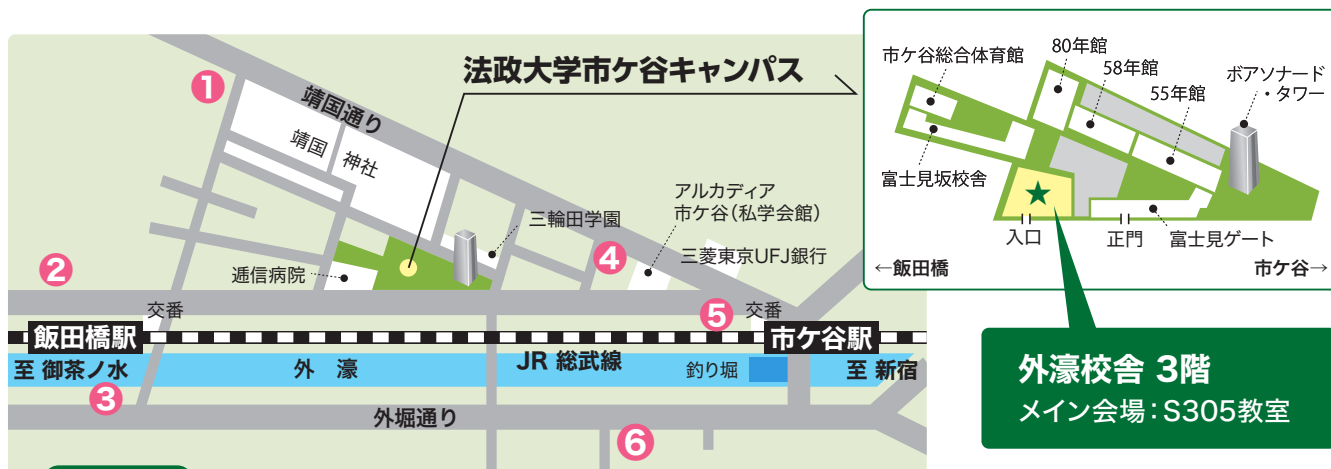

## ・ 会場案内図 ・ JR・地下鉄 市ヶ谷駅・飯田橋駅より徒歩約10分