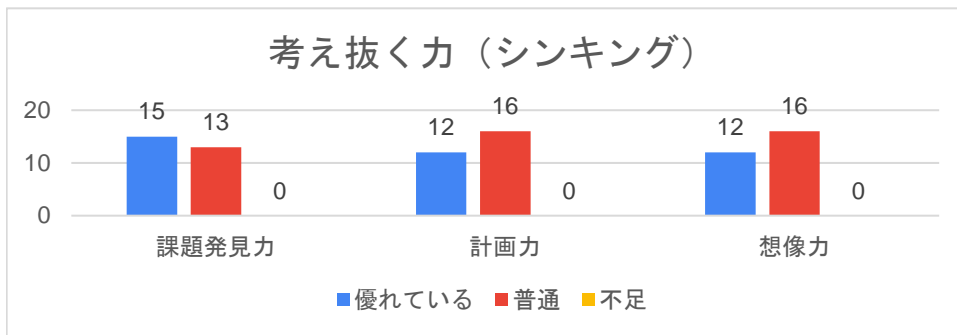

2024年度 卒業生の就職等、進路先の意見聴取調査

2025/1/8 現在

★考え抜く力（シンキング）

	課題発見力	計画力	想像力
優れている	15	12	12
普通	13	16	16
不足	0	0	0

★チームで働く力（チームワーク）

	発信力	傾聴力	柔軟性	状況把握力	規律性	ストレスコントロール力
優れている	11	24	19	14	16	11
普通	16	4	9	14	12	17
不足	1	0	0	0	0	0

★前に踏み出す力（アクション）

	主体性	働きかけ力	実行力
優れている	14	18	17
普通	14	10	11
不足	0	0	0