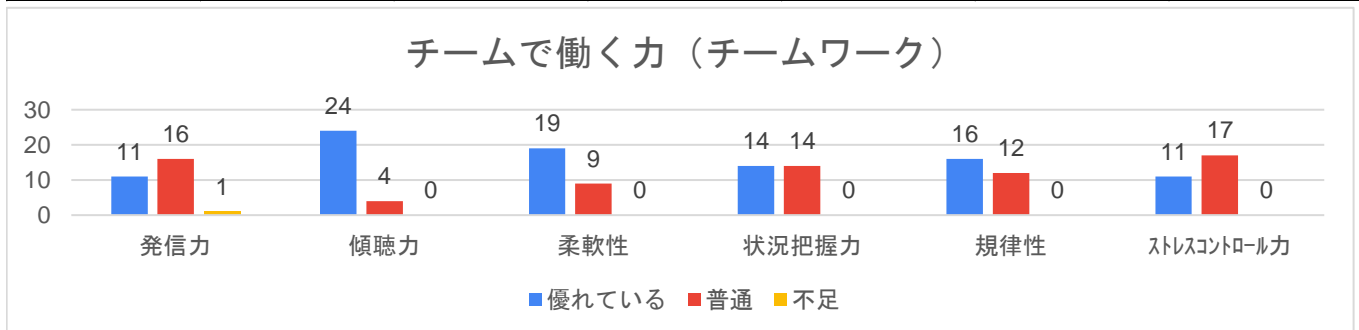

2024年度 卒業生の就職等、進路先の意見聴取調査

2025/1/8 現在

★考え抜く力（シンキング）

	課題発見力	計画力	想像力
優れている	15	12	12
普通	13	16	16
不足	0	0	0

★チームで働く力（チームワーク）

	発信力	傾聴力	柔軟性	状況把握力	規律性	ストレスコントロール力
優れている	11	24	19	14	16	11
普通	16	4	9	14	12	17
不足	1	0	0	0	0	0

★前に踏み出す力（アクション）

	主体性	働きかけ力	実行力
優れている	14	18	17
普通	14	10	11
不足	0	0	0