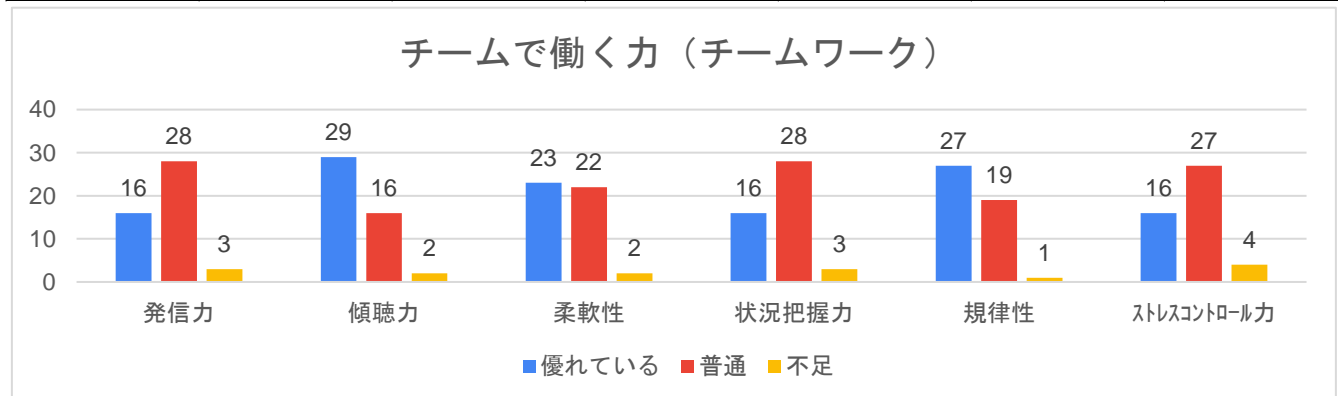

2022年度 卒業生の就職等、進路先の意見聴取調査

2022/12/14 現在

★考え抜く力（シンキング）

	課題発見力	計画力	想像力
優れている	16	14	12
普通	30	33	33
不足	1	0	2

★チームで働く力（チームワーク）

	発信力	傾聴力	柔軟性	状況把握力	規律性	ストレスコントロール力
優れている	16	29	23	16	27	16
普通	28	16	22	28	19	27
不足	3	2	2	3	1	4

★前に踏み出す力（アクション）

	主体性	働きかけ力	実行力
優れている	19	17	24
普通	25	28	21
不足	3	2	2