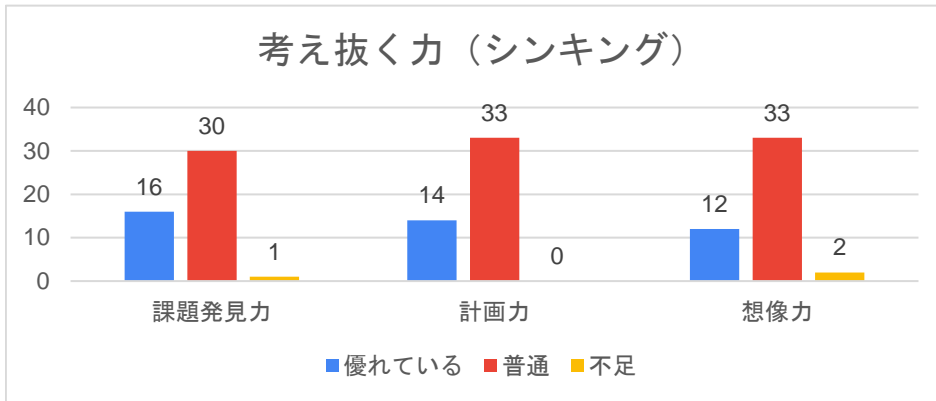

2022年度 卒業生の就職等、進路先の意見聴取調査

2022/12/14 現在

★考え抜く力（シンキング）

	課題発見力	計画力	想像力
優れている	16	14	12
普通	30	33	33
不足	1	0	2

★チームで働く力（チームワーク）

	発信力	傾聴力	柔軟性	状況把握力	規律性	ストレスコントロール力
優れている	16	29	23	16	27	16
普通	28	16	22	28	19	27
不足	3	2	2	3	1	4

★前に踏み出す力（アクション）

	主体性	働きかけ力	実行力
優れている	19	17	24
普通	25	28	21
不足	3	2	2